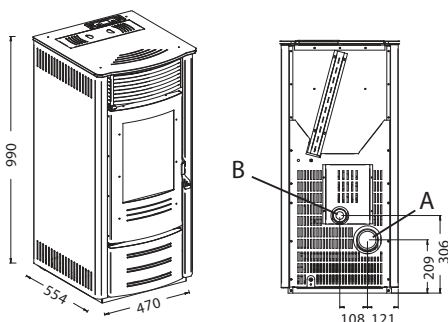

GRANDEZZA AMBIENTE RISCALDABILE:

200/300 mc

POTENZA BRUCIATA:

max 12,9 Kw/ min 4 Kw

POTENZA RESA IN RISCALDAMENTO:

max 11 Kw/ min 3,5 Kw

DIST. MINIME DA PARETI INFIAMMABILI:

lato: 30 cm - retro: 20 cm - fronte: 100 cm

Dimensioni, Dimensions, Dimensions, Massen

SCARICHI POSTERIORI

A- SCARICO FUMI Ø80 mm

B- ARIA COMBUSTIONE Ø35 mm

EVA STAMPAGGI s.r.l. • Via Cal Longa Z.I. • 31028 Vazzola (TV) • ITALIA
tel. +390438 740433 • fax +390438 740821 • info@puntofuoco.net • www.puntofuoco.net